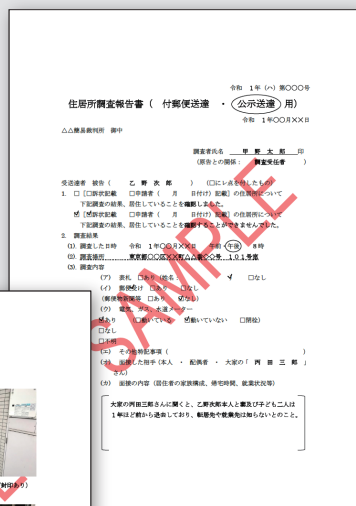

公示送達

公示送達・付郵便送達の現地調査は
全国ネットワークを持つ業界最大手の
探偵社**ガルエージェンシー**グループに
お任せ下さい！

北海道から沖縄まで
全国一律の**30,000円** (税別)
※交通費等は別途

現地調査報告書のサンプル

依頼の流れ

「お近くのガルを【探偵はガル】ガルエージェンシー支店検索ナビ」
<http://www.tanteiwagalu.com/>でお探し頂き電話やメールでお問い合わせ下さい。

担当者がお伺いしますので契約書の記入と併せて詳細をお聞かせ下さい。

調査場所に一番近い拠点が確実に調査を行います。(約2週間)

※調査内容は主に

- 住居の確認
- 現況確認(外観、ポスト・郵便物の確認・写真撮影)
- 電気・ガス等のメーター確認・写真撮影
- 管理会社や大家への状況確認・聞き込み
- 近隣者への聞き込み(目撃情報・在宅時間・外出時間等)

その他、ご要望に応じて対応可能ですので
お気軽にご相談下さい。